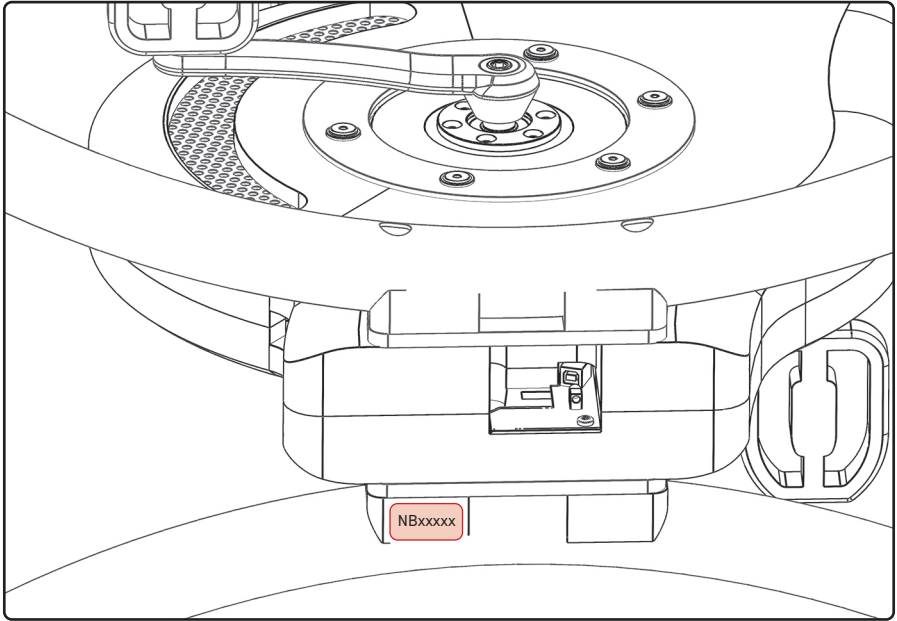

NOHRD

NOHRD Bike / V2

Uživatelský návod

▲
NOHRD

Sériové číslo

↕

Rozměry

117 x 113 x 60 cm